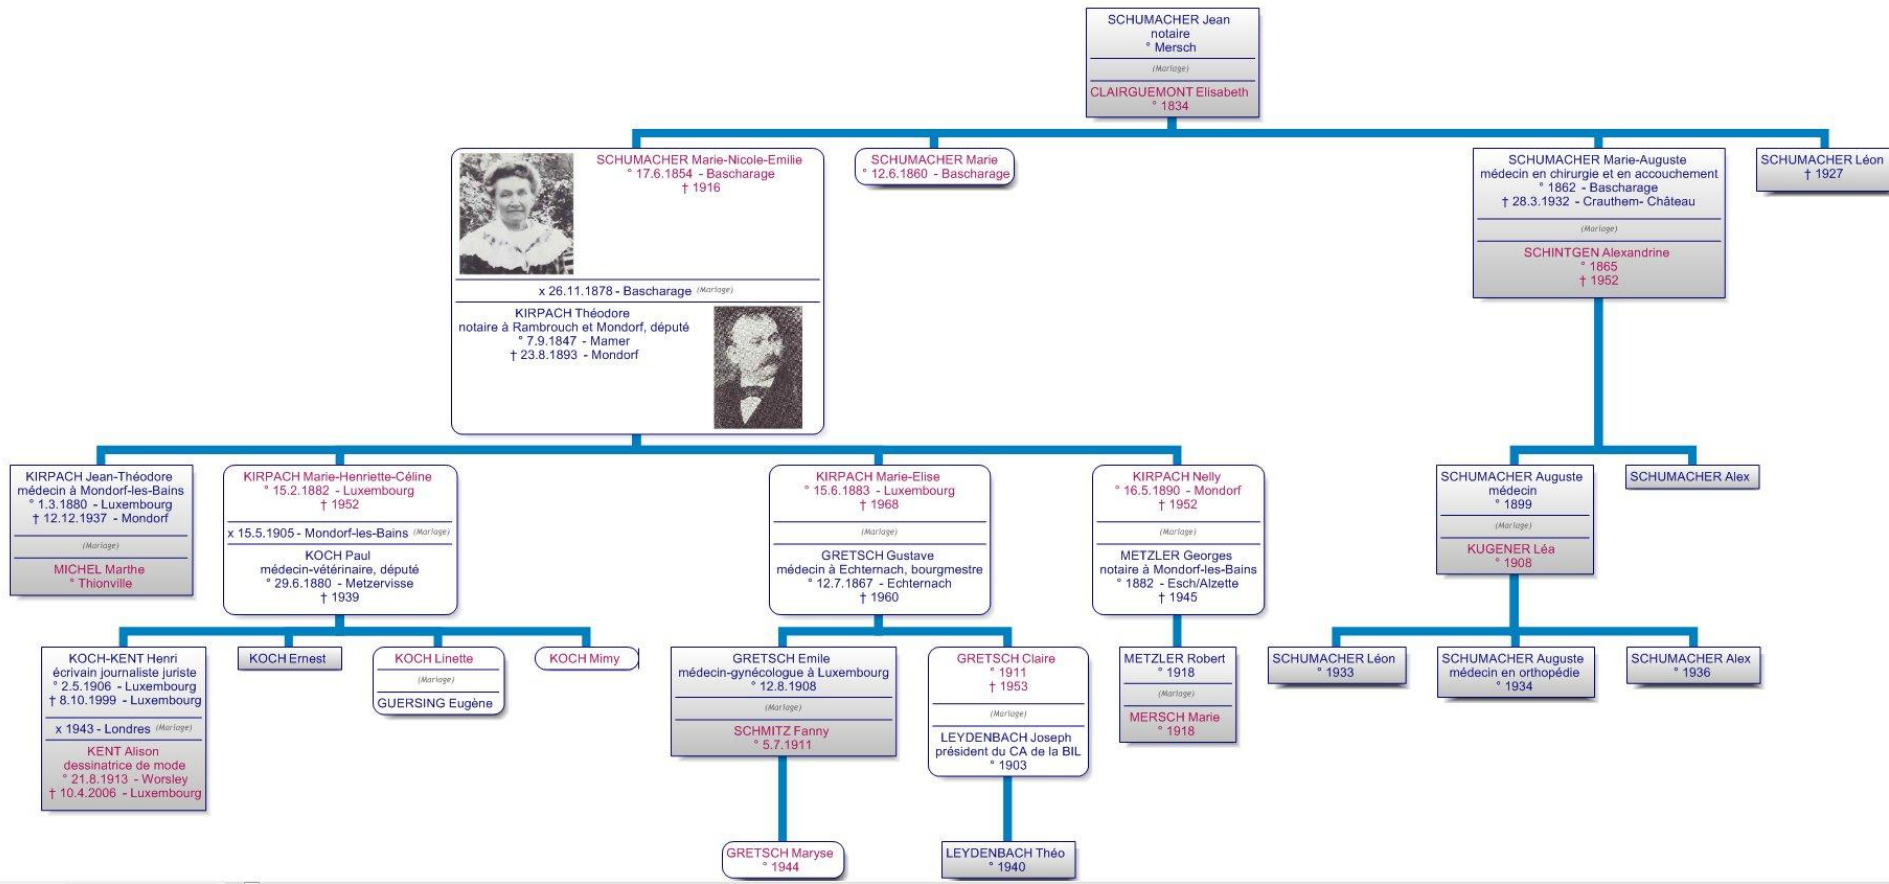

2
Ambergae exois Martem studiis vacat, et ma

Publica Doctores micra. Lexter dit

Il est capitaine d'ordonne
D'arranger des lettres
sont pures de l'affaire

ML

**HISTOIRE de
L'INSTRUCTION
PUBLIQUE**

DANS LE GRAND-DUCHÉ DE LUXEMBOURG

RECUEIL DE MÉMOIRES

publiés à l'occasion du

TROISIÈME CENTENAIRE

de la

Fondation de l'Athénée

grand-ducal de Luxembourg

**LUXEMBOURG
IMPRIMERIE JOSEPH BEFFORT**

— 1904 —

Descendance de SCHUMACHER Remacle, ancêtre de l'épouse de Théodore KIRPACH, Mamer

Descendance de Théodore KIRPACH - Marie Nicole Emilie SCHUMACHER, Mamer

Descendance de SCHUMACHER
Jean Nicolas

Descendance de KOCH Jean Baptiste Philippe, Metzervisse