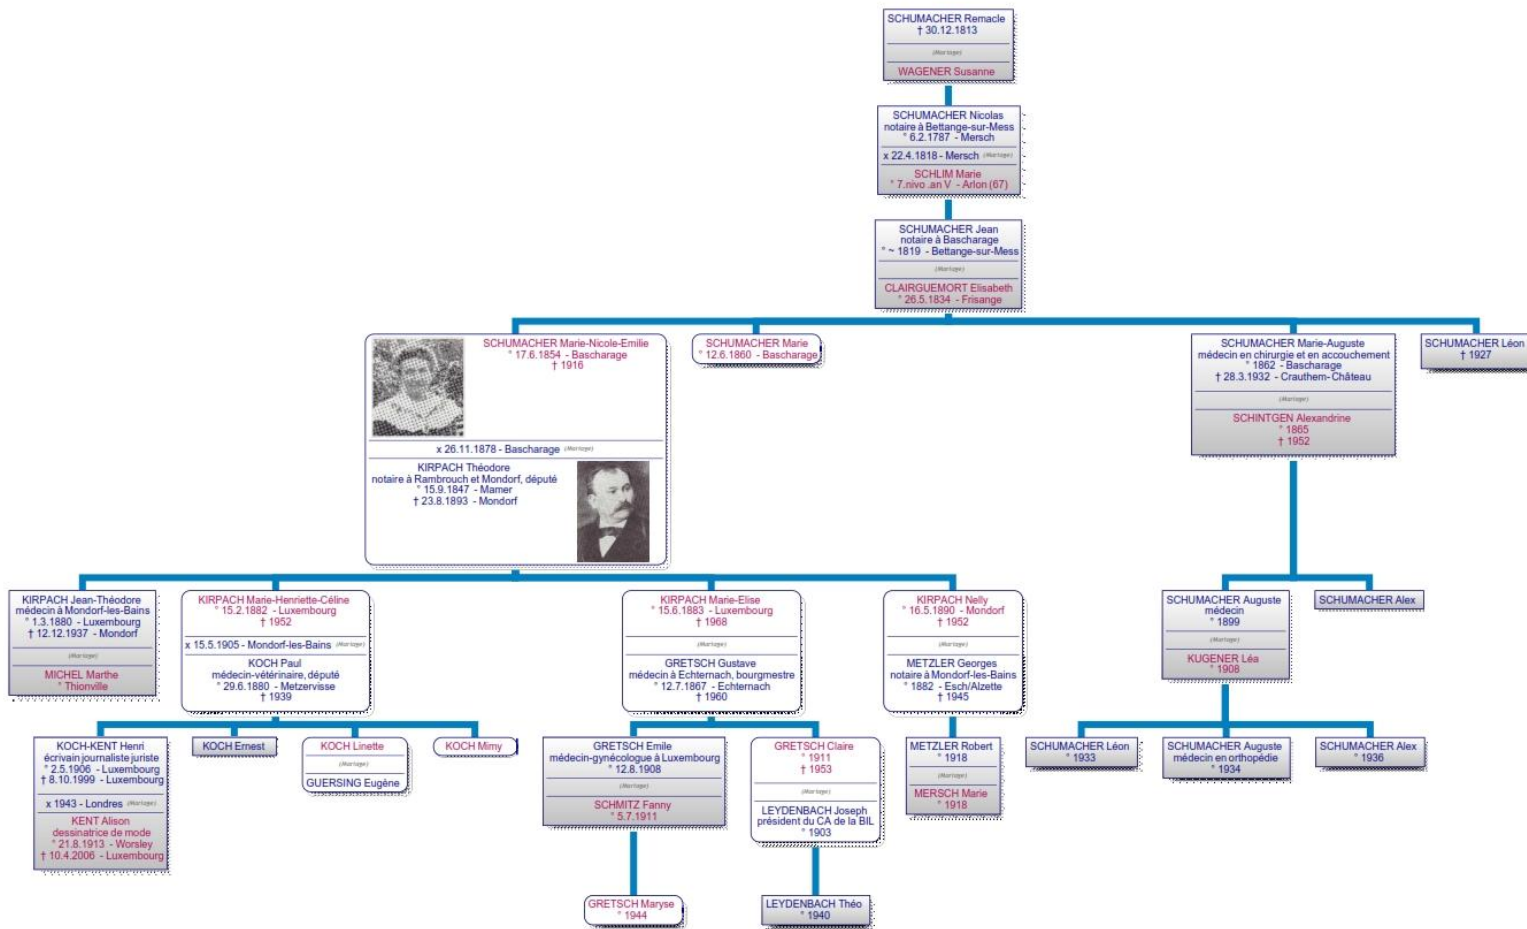

2
Ambergae exois Martem studiis vacat, et ma

Publica Doctores micra. Lexter dit

Il est capitaine d'ordonne
D'arranger des lettres
sont pures de l'affaire

ML

**HISTOIRE de
L'INSTRUCTION
PUBLIQUE**

DANS LE GRAND-DUCHÉ DE LUXEMBOURG

RECUEIL DE MÉMOIRES

publiés à l'occasion du

TROISIÈME CENTENAIRE

de la

Fondation de l'Athénée

grand-ducal de Luxembourg

**LUXEMBOURG
IMPRIMERIE JOSEPH BEFFORT**

— 1904 —

Descendance de SCHUMACHER Remacle, ancêtre de l'épouse de Théodore KIRPACH, Mamer

Descendance de Théodore KIRPACH - Marie Nicole Emilie SCHUMACHER, Mamer

Descendance de SCHUMACHER
Jean Nicolas

Descendance de KOCH Jean Baptiste Philippe, Metzervisse