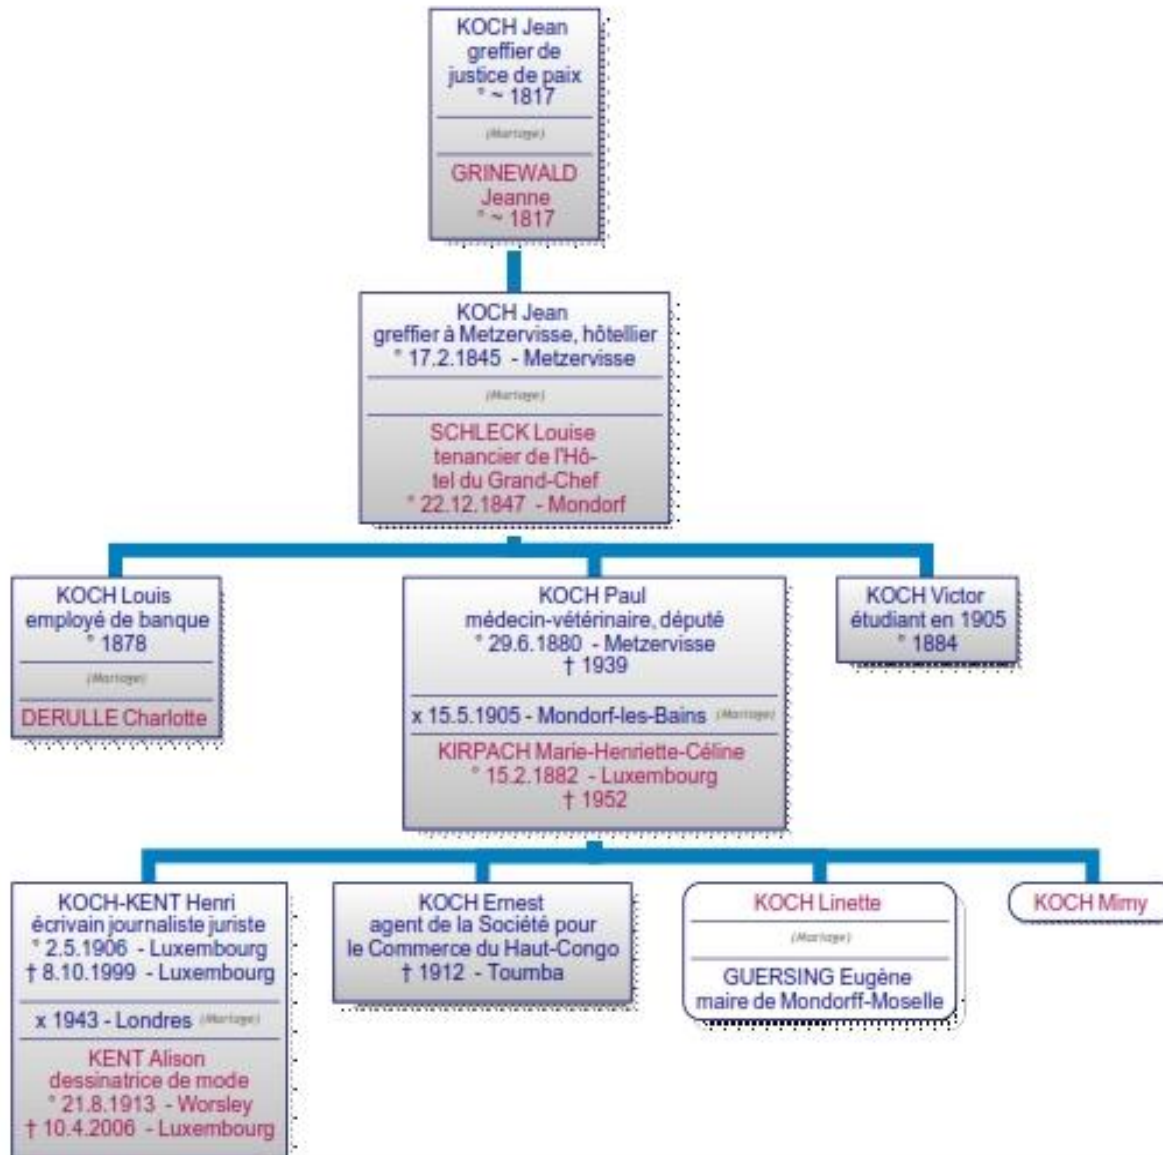

Descendance de SCHUMACHER Remacle, ancêtre de l'épouse de Théodore KIRPACH, Mamer

Descendance de Théodore KIRPACH - Marie Nicole Emilie SCHUMACHER, Mamer

Descendance de SCHUMACHER
Jean Nicolas

Descendance de KOCH Jean Baptiste Philippe, Metzervisse

Théodore Kirpach

Henri Kirpach